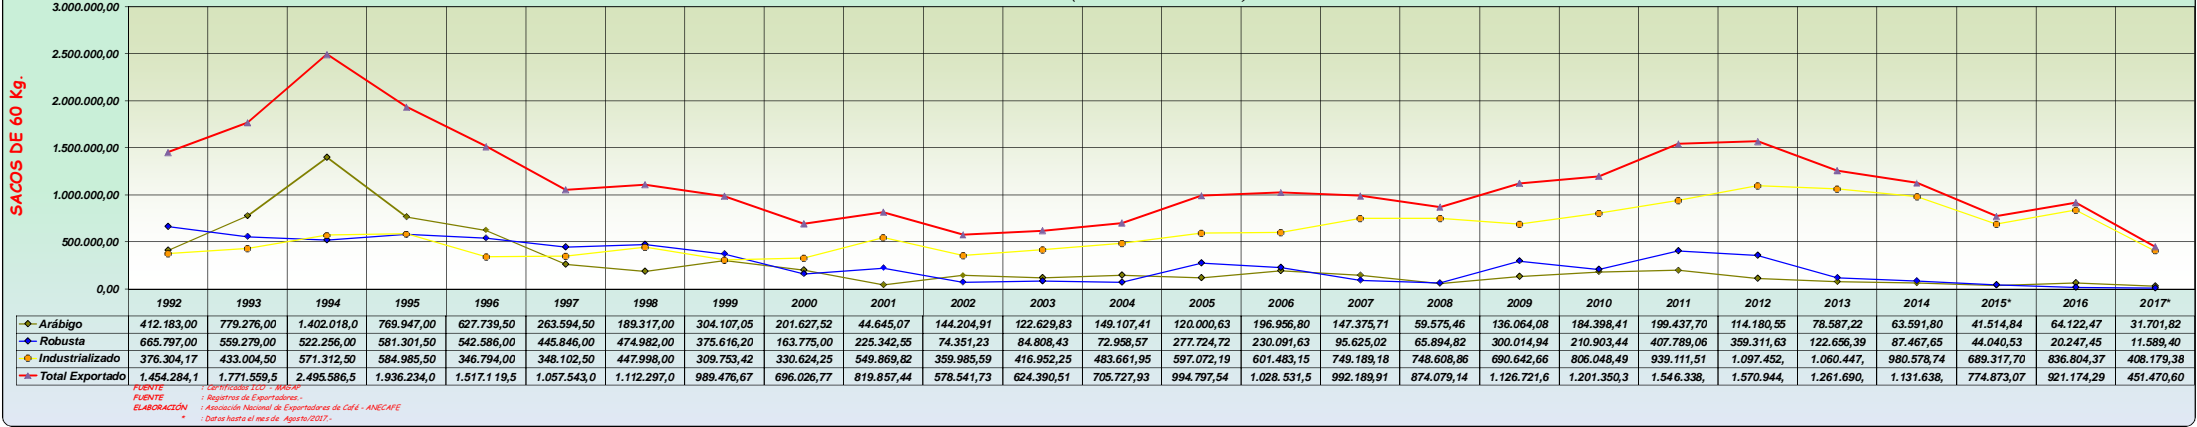

Exportación de Café del Ecuador según variedad - AÑOS 1992/2017
(Sacos de 60 Kilos)